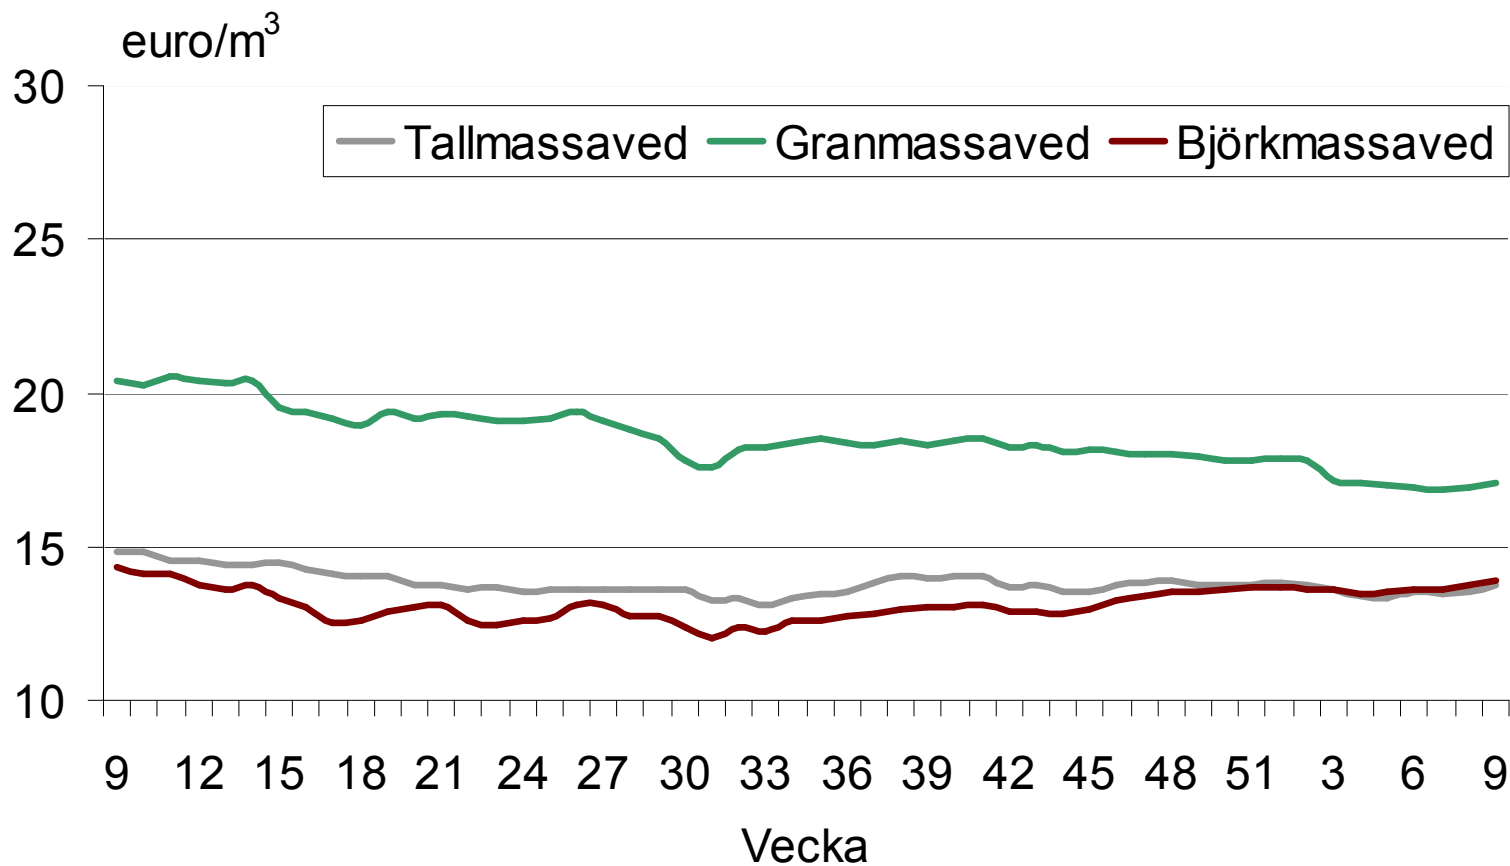

Rotpris på massaved de senaste 52 veckorna

4 veckors glidande medeltal för hela landet

9.3..2010

KÄLLA: Skogsindustrin rf, Skogsforskningsinstitutet