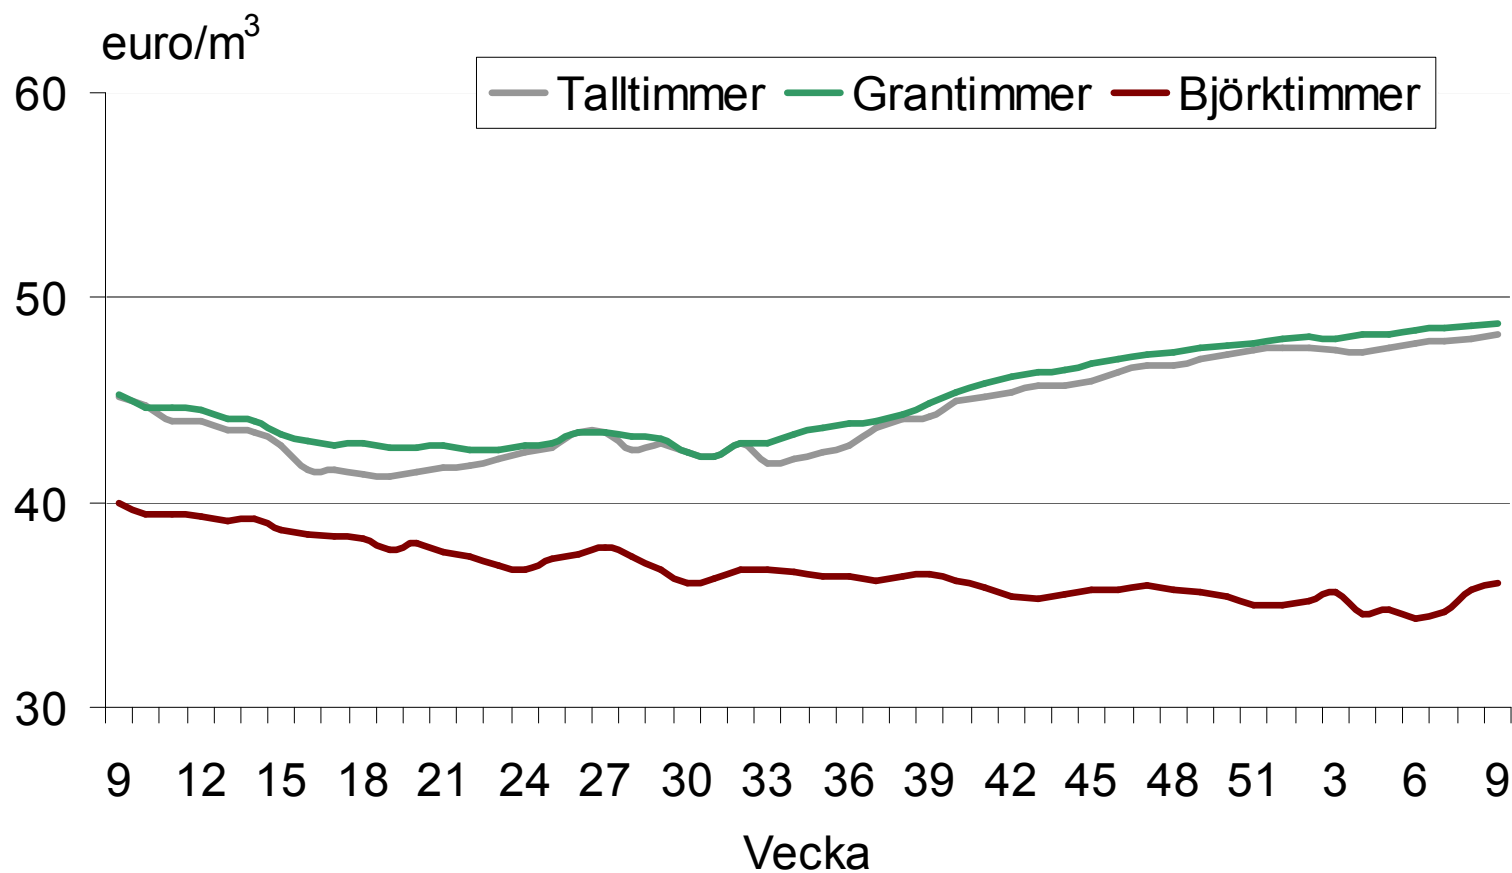

Rotpris på timmer de senaste 52 veckorna

4 veckors glidande medeltal för hela landet

9.3..2010

KÄLLA: Skogsindustrin rf, Skogsforskningsinstitutet