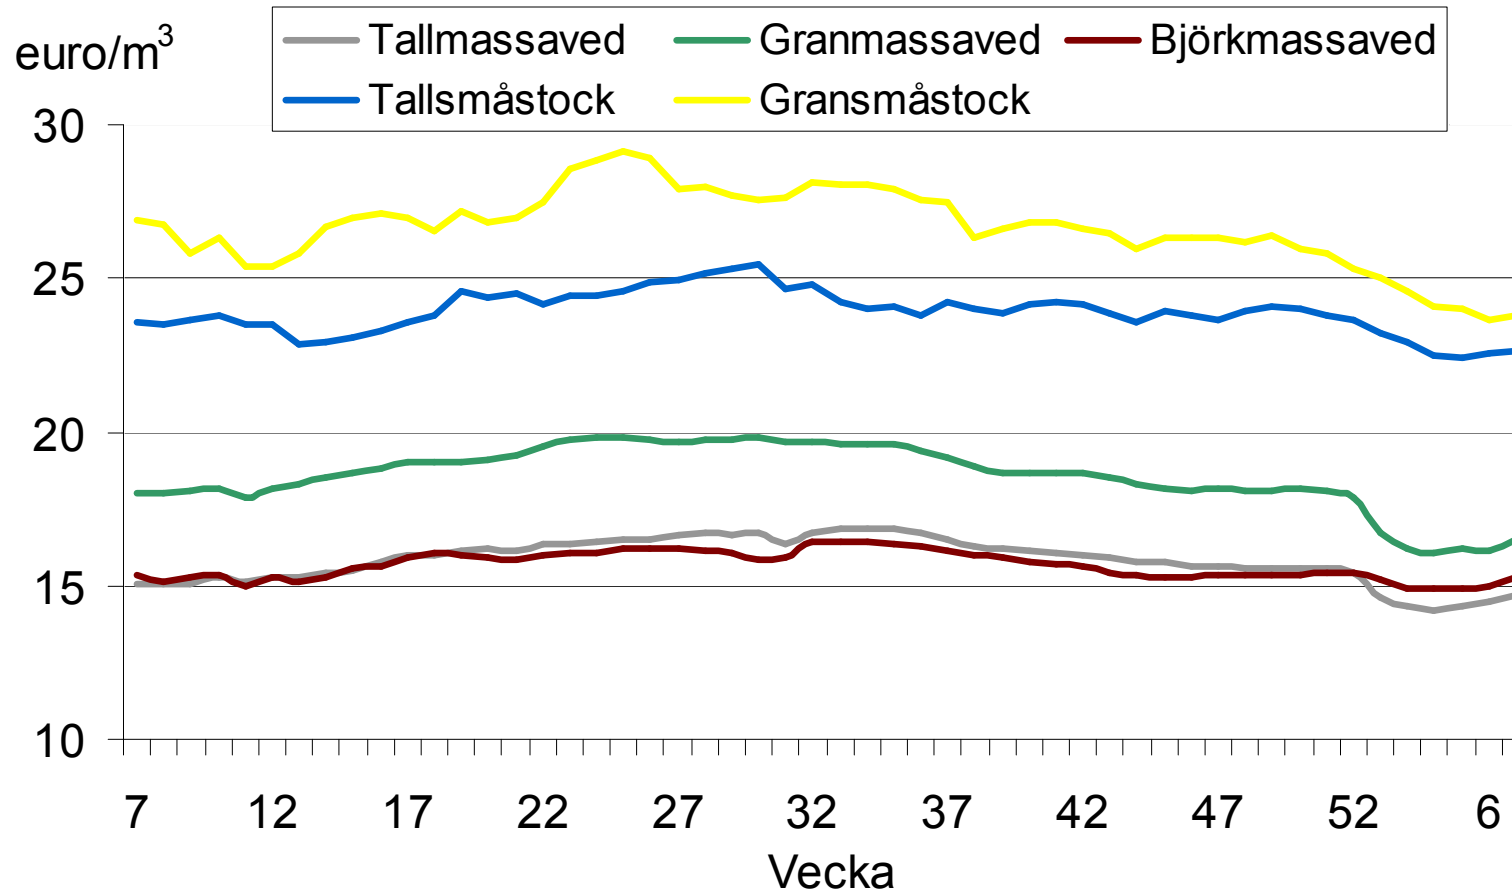

Rotpris på massaved de senaste 52 veckorna

4 veckors glidande medeltal för hela landet

22.2.2012

KÄLLA: Skogsindustrin rf, Skogsforskningsinstitutet