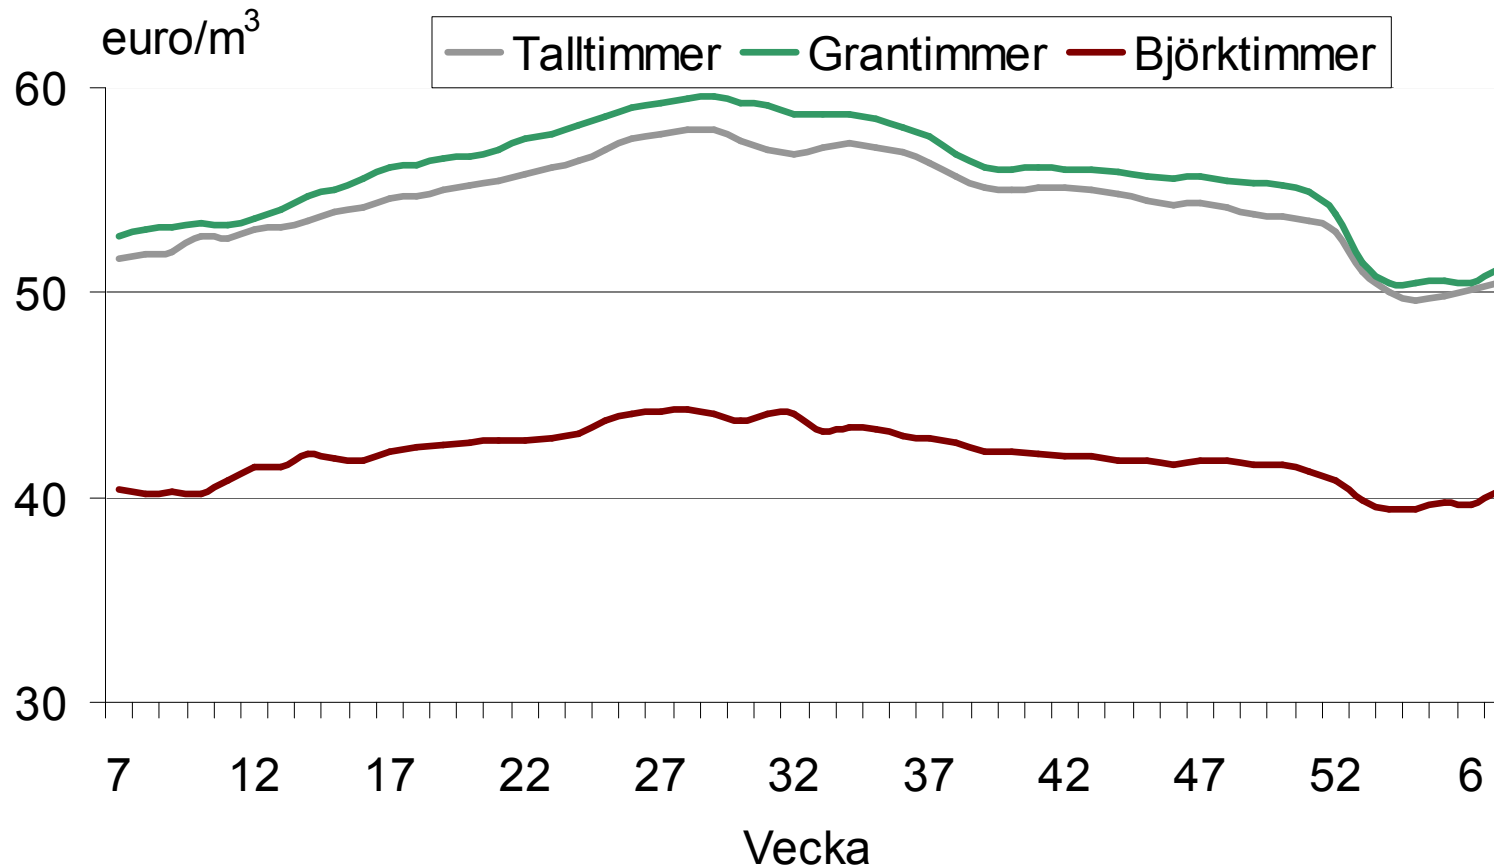

Rotpris på timmer de senaste 52 veckorna

4 veckors glidande medeltal för hela landet

22.2.2012

KÄLLA: Skogsindustrin rf, Skogsforskningsinstitutet